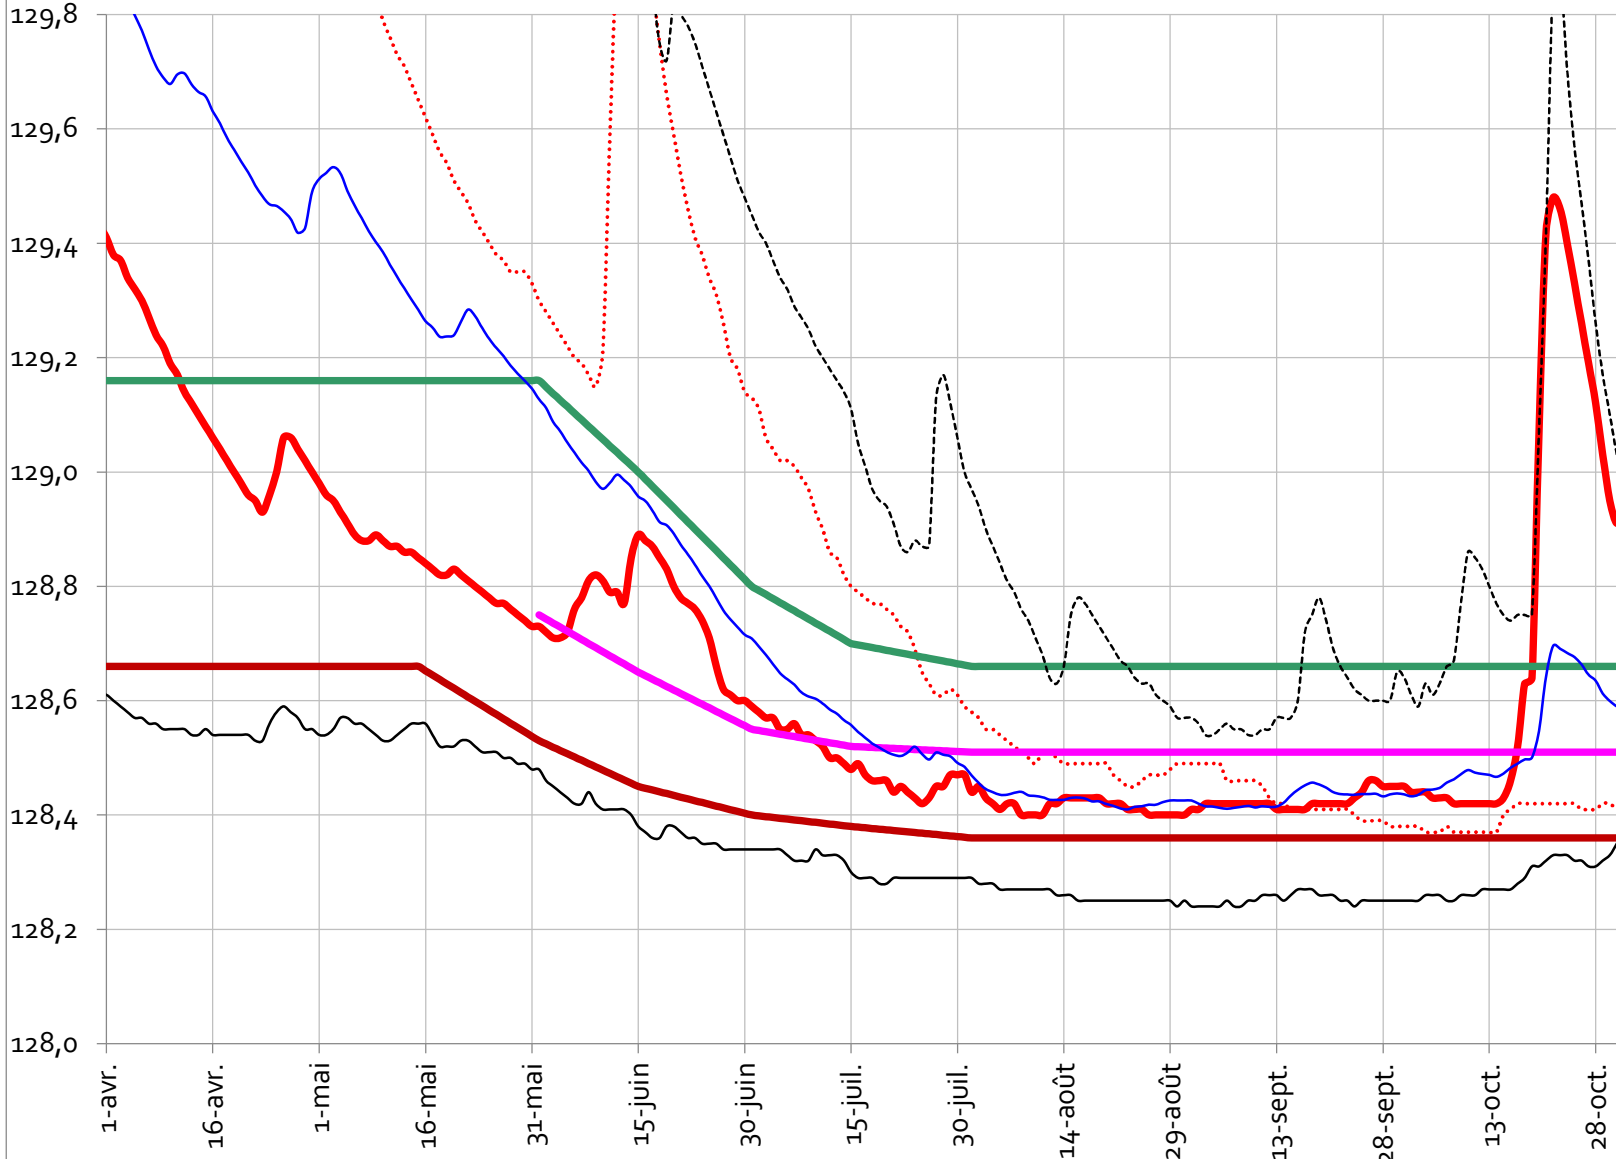

Niveau nappe (mNGF)

Piézomètre Saint Coutant - MP1

Etablissement public
du Marais poitevin

- 2018
- 2019
- Alerte
- AR
- Coupure

Producteur de
données : Agence
Régionale de la
Biodiversité
Nouvelle Aquitaine